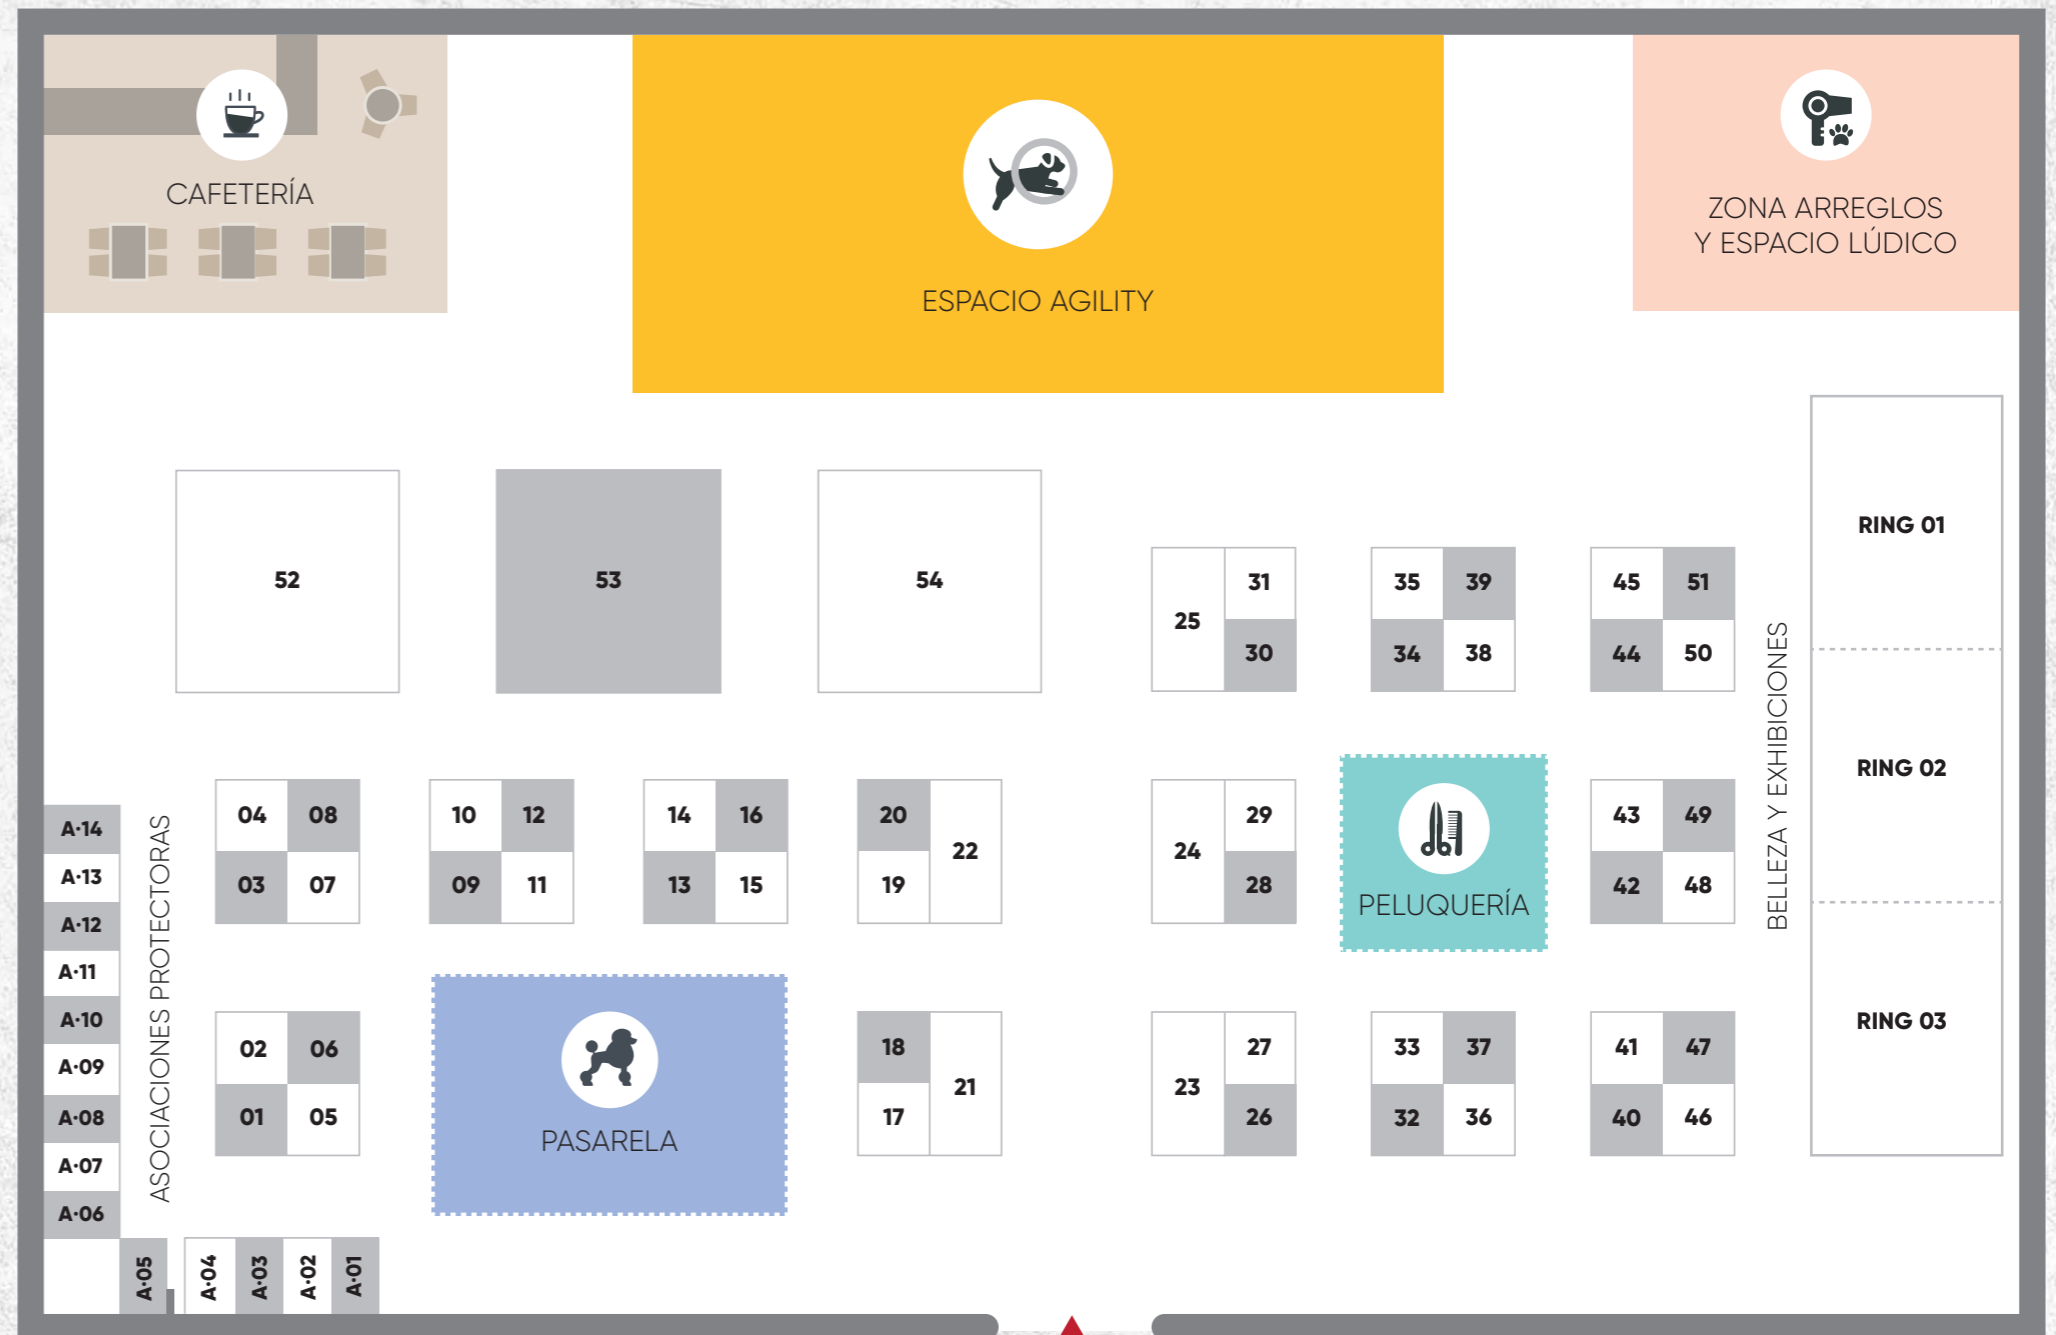

15 y 16 de Octubre de 2016
 Recinto Ferial Luis Adaro - Gijón

www.espaciomascotas.com

Colabora:

Organiza:

ENTRADA PRINCIPAL

PABELLÓN CENTRAL
 ESPACIO CANINO

Espacio Mascotas

El Punto de Encuentro del Animal de Compañía

15 y 16 de Octubre de 2016

Recinto Ferial Luis Adaro - Gijón

www.espaciomascotas.com

Colabora:

Organiza:

tanka

ENTRADA PRINCIPAL

PALACIO DE CONGRESOS