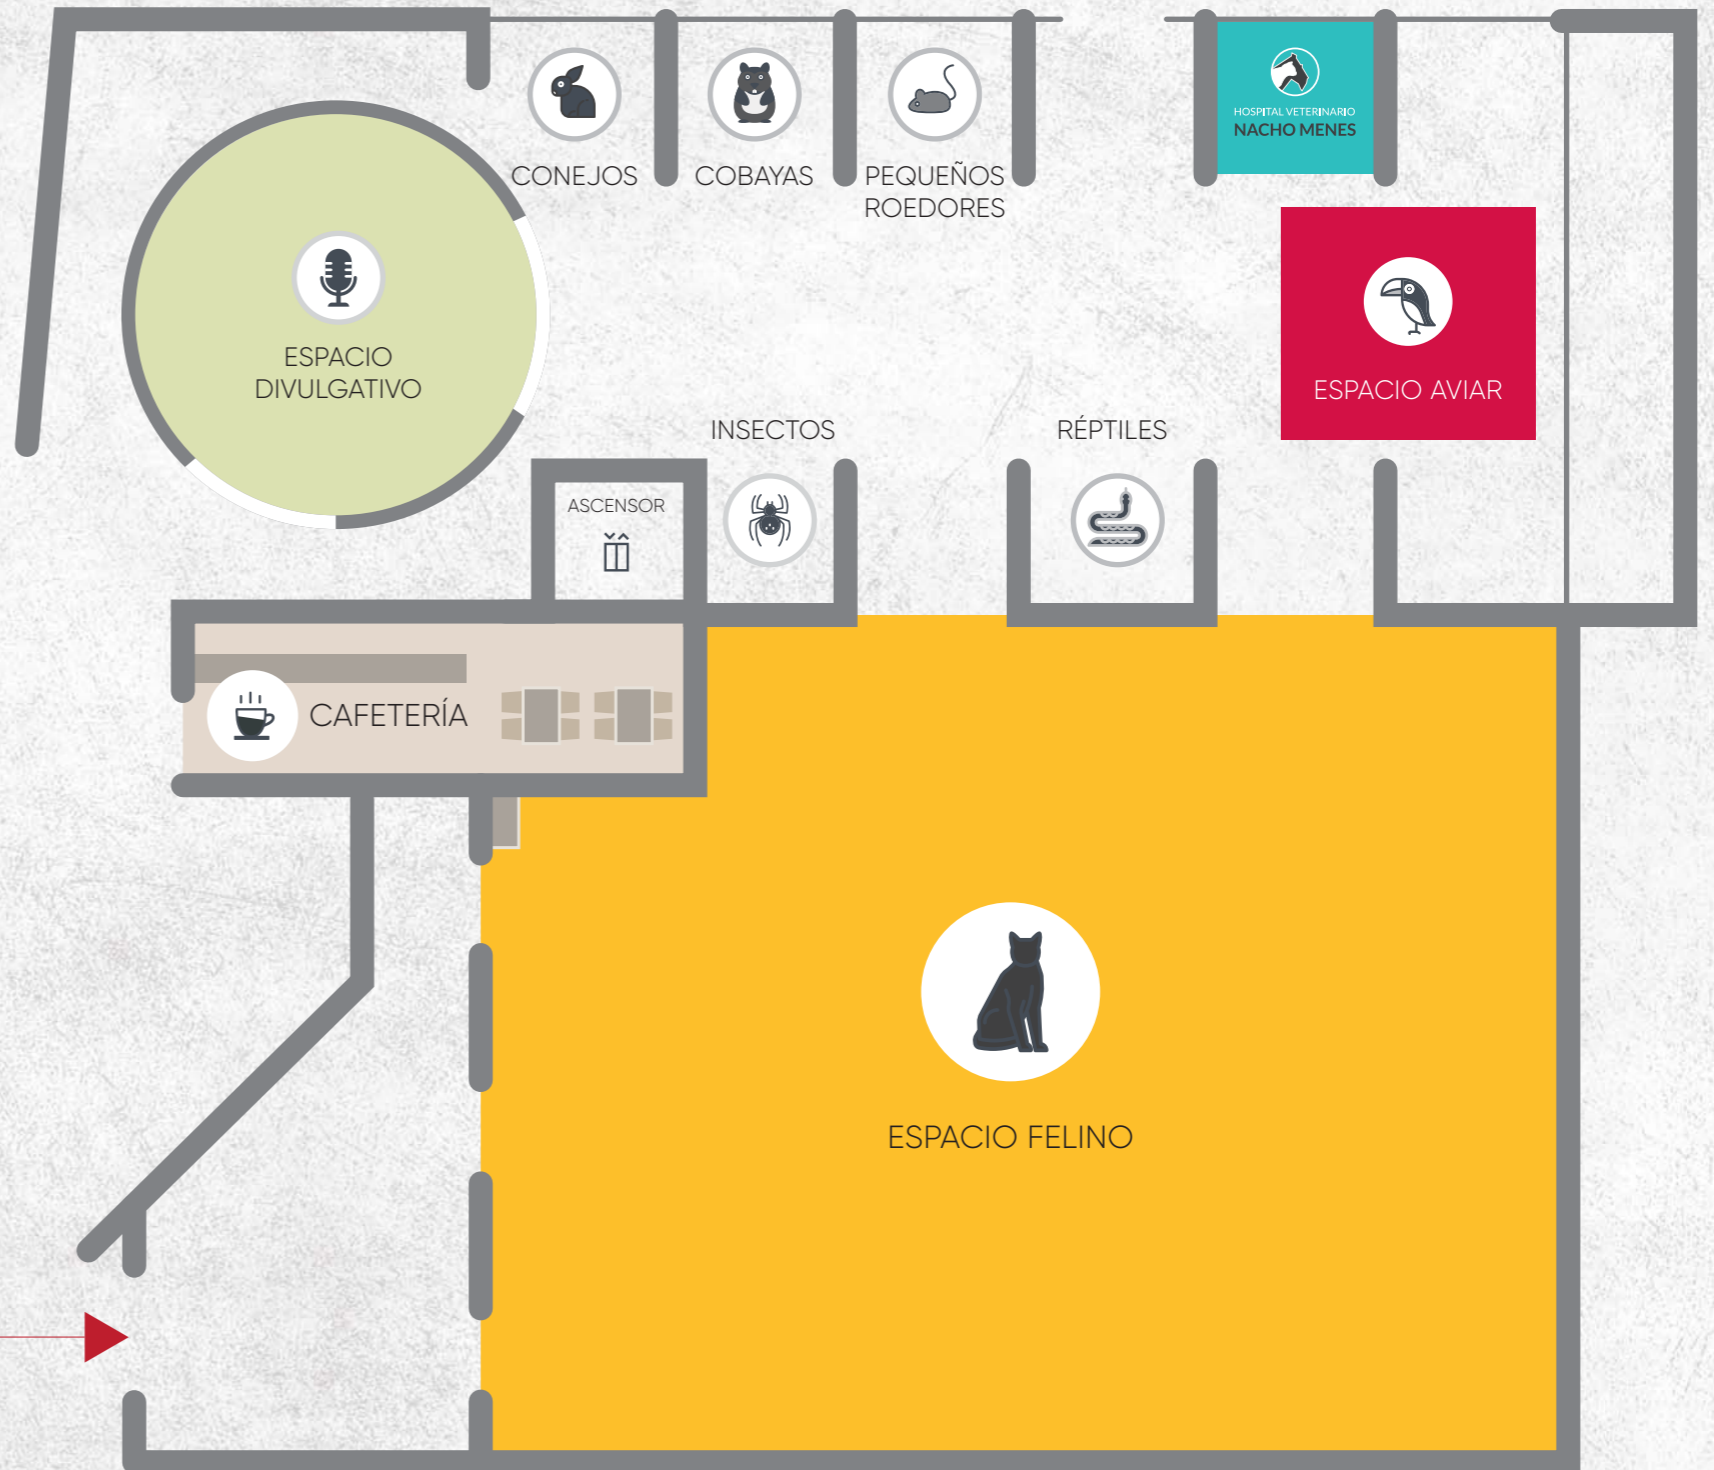

15 y 16 de Octubre de 2016
 Recinto Ferial Luis Adaro - Gijón

www.espaciomascotas.com

Colabora:

Organiza:

ENTRADA PRINCIPAL

PABELLÓN CENTRAL
 ESPACIO CANINO

Espacio Mascotas

El Punto de Encuentro del Animal de Compañía

15 y 16 de Octubre de 2016

Recinto Ferial Luis Adaro - Gijón

www.espaciomascotas.com

Colabora:

Organiza:

tanka

ENTRADA PRINCIPAL

PALACIO DE CONGRESOS